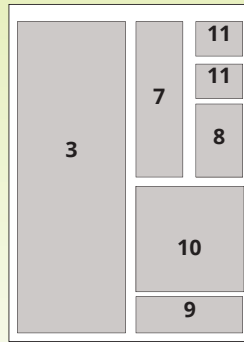

Tarieven (per plaatsing in euro's, exclusief btw)

formaat	Aantal weken plaatsen					fc toeslag
	1 x	4 x	8x	13 x	26 x	
1/1 pagina	737	680	652	622	598	50
1/2 pagina	392	349	336	321	309	35
1/4 pagina	216	181	174	167	162	25
3/16 pagina	158	144	133	129	123	20
1/8 pagina	109	95	91	88	86	15
1/16 pagina	55	50	48	47	45	15
1/32 pagina	28	26	25	24	23	10

Info

Verspreidingsgebied De Lier

Oplage 5.525

Verschijning om de week op woensdag

Formaat tabloid (weekendformaat)

Zetspiegel 265 x 390 mm

Deadline advertenties maandag 12.00 uur

Deadline redactie maandag 8.00 uur

Deadline familieberichten dinsdag 10.00 uur

Informeer naar de mogelijkheden voor adverteren op de familiepagina, de voorpagina of een redactiepagina.

Formaten

- 1 1/1 staand 265 x 390 mm
- 2 1/2 liggend 265 x 193 mm
- 3 1/2 staand 130 x 390 mm
- 4 1/4 staand 130 x 193 mm
- 5 1/4 liggend 265 x 94 mm
- 6 1/8 liggend 130 x 94 mm
- 7 1/8 staand 62,5 x 193 mm
- 8 1/16 staand 62,5 x 94 mm
- 9 1/16 liggend 130 x 45 mm
- 10 3/16 staand 130 x 144 mm
- 11 1/32 liggend 62,5 x 45 mm