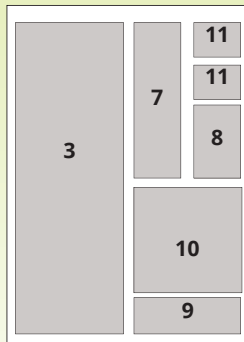

Tarieven (per plaatsing in euro's, exclusief btw)

formaat	Aantal weken plaatsen						fc toeslag
	1 x	4 x	8x	13 x	26 x	52 x	
1/1 pagina	784	723	694	662	636	605	100
1/2 pagina	417	371	357	342	329	314	75
1/4 pagina	230	193	185	178	172	157	50
3/16 pagina	168	153	142	137	131	126	35
1/8 pagina	116	101	97	94	92	87	25
1/16 pagina	59	53	51	50	48	46	15
1/32 pagina	30	28	27	26	25	23	10

Info

Verspreidingsgebied Hoek van Holland

Oplage 5.900

Verschijning elke donderdag

Formaat tabloid (weekendformaat)

Zetspiegel 265 x 390 mm

Deadline advertenties dinsdag 12.00 uur

Deadline redactie dinsdag 8.00 uur

Deadline familieberichten woensdag 10.00 uur

Informeer naar de mogelijkheden voor adverteren op de familiepagina, de voorpagina of een redactiepagina.

Formaten

- | | | |
|----|--------------|---------------|
| 1 | 1/1 staand | 265 x 390 mm |
| 2 | 1/2 liggend | 265 x 193 mm |
| 3 | 1/2 staand | 130 x 390 mm |
| 4 | 1/4 staand | 130 x 193 mm |
| 5 | 1/4 liggend | 265 x 94 mm |
| 6 | 1/8 liggend | 130 x 94 mm |
| 7 | 1/8 staand | 62,5 x 193 mm |
| 8 | 1/16 staand | 62,5 x 94 mm |
| 9 | 1/16 liggend | 130 x 45 mm |
| 10 | 3/16 staand | 130 x 144 mm |
| 11 | 1/32 liggend | 62,5 x 45 mm |