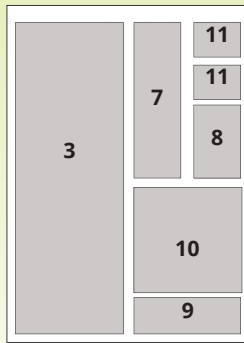

Tarieven (per plaatsing in euro's, exclusief btw)

formaat	Aantal weken plaatsen						fc toeslag
	1 x	4 x	8x	13 x	26 x	52 x	
1/1 pagina	905	796	756	718	685	651	150
1/2 pagina	539	474	449	427	409	387	125
1/4 pagina	290	256	242	230	219	209	100
3/16 pagina	216	190	181	171	163	156	75
1/8 pagina	149	129	123	116	113	105	50
1/16 pagina	75	66	62	60	56	53	25
1/32 pagina	40	34	32	31	30	28	15

Info

Verspreidingsgebied Maassluis, Maasland, Maasdijk

Oplage 21.700

Verschijning elke donderdag

Formaat tabloid (weekendformaat)

Zetspiegel 265 x 390 mm

Deadline advertenties dinsdag 12.00 uur

Deadline redactie dinsdag 8.00 uur

Deadline familieberichten woensdag 10.00 uur

Informeer naar de mogelijkheden voor adverteren op de familiepagina, de voorpagina of een redactiepagina.

Formaten

- | | | |
|----|--------------|---------------|
| 1 | 1/1 staand | 265 x 390 mm |
| 2 | 1/2 liggend | 265 x 193 mm |
| 3 | 1/2 staand | 130 x 390 mm |
| 4 | 1/4 staand | 130 x 193 mm |
| 5 | 1/4 liggend | 265 x 94 mm |
| 6 | 1/8 liggend | 130 x 94 mm |
| 7 | 1/8 staand | 62,5 x 193 mm |
| 8 | 1/16 staand | 62,5 x 94 mm |
| 9 | 1/16 liggend | 130 x 45 mm |
| 10 | 3/16 staand | 130 x 144 mm |
| 11 | 1/32 liggend | 62,5 x 45 mm |