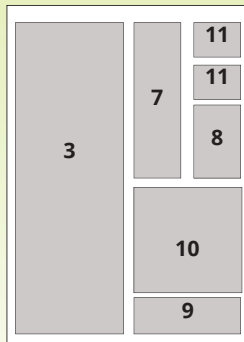

Tarieven (per plaatsing in euro's, exclusief btw)

formaat	Aantal weken plaatsen						fc toeslag
	1 x	4 x	8x	13 x	26 x	52 x	
1/1 pagina	784	723	694	662	636	605	100
1/2 pagina	417	371	357	342	329	314	75
1/4 pagina	230	193	185	178	172	157	50
3/16 pagina	168	153	142	137	131	126	35
1/8 pagina	116	101	97	94	92	87	25
1/16 pagina	59	53	51	50	48	46	15
1/32 pagina	30	28	27	26	25	23	10

Info

Verspreidingsgebied Monster, Poeldijk, Ter Heijde aan Zee

Oplage 9.700

Verschijning elke donderdag

Formaat tabloid (weekendformaat)

Zetspiegel 265 x 390 mm

Deadline advertenties dinsdag 12.00 uur

Deadline redactie dinsdag 8.00 uur

Deadline familieberichten woensdag 10.00 uur

Informeer naar de mogelijkheden voor adverteren op de familiepagina, de voorpagina of een redactiepagina.

Formaten

- | | | |
|----|--------------|---------------|
| 1 | 1/1 staand | 265 x 390 mm |
| 2 | 1/2 liggend | 265 x 193 mm |
| 3 | 1/2 staand | 130 x 390 mm |
| 4 | 1/4 staand | 130 x 193 mm |
| 5 | 1/4 liggend | 265 x 94 mm |
| 6 | 1/8 liggend | 130 x 94 mm |
| 7 | 1/8 staand | 62,5 x 193 mm |
| 8 | 1/16 staand | 62,5 x 94 mm |
| 9 | 1/16 liggend | 130 x 45 mm |
| 10 | 3/16 staand | 130 x 144 mm |
| 11 | 1/32 liggend | 62,5 x 45 mm |