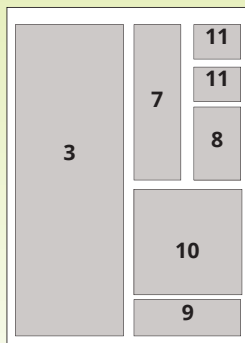

Tarieven (per plaatsing in euro's, exclusief btw)

| formaat | Aantal weken plaatsen | | | | | | fc toeslag |
|-------------|-----------------------|-----|-----|------|------|------|------------|
| | 1 x | 4 x | 8x | 13 x | 26 x | 52 x | |
| 1/1 pagina | 784 | 723 | 694 | 662 | 636 | 605 | 100 |
| 1/2 pagina | 417 | 371 | 357 | 342 | 329 | 314 | 75 |
| 1/4 pagina | 230 | 193 | 185 | 178 | 172 | 157 | 50 |
| 3/16 pagina | 168 | 153 | 142 | 137 | 131 | 126 | 35 |
| 1/8 pagina | 116 | 101 | 97 | 94 | 92 | 87 | 25 |
| 1/16 pagina | 59 | 53 | 51 | 50 | 48 | 46 | 15 |
| 1/32 pagina | 30 | 28 | 27 | 26 | 25 | 23 | 10 |

Info

Verspreidingsgebied Wateringen, Kwintshουλ

Oplage 9.100

Verschijning elke woensdag

Formaat tabloid (weekendformaat)

Zetspiegel 265 x 390 mm

Deadline advertenties maandag 12.00 uur

Deadline redactie maandag 8.00 uur

Deadline familieberichten dinsdag 10.00 uur

Informeer naar de mogelijkheden voor adverteren op de familiepagina, de voorpagina of een redactiepagina.

Formaten

| | | |
|----|--------------|---------------|
| 1 | 1/1 staand | 265 x 390 mm |
| 2 | 1/2 liggend | 265 x 193 mm |
| 3 | 1/2 staand | 130 x 390 mm |
| 4 | 1/4 staand | 130 x 193 mm |
| 5 | 1/4 liggend | 265 x 94 mm |
| 6 | 1/8 liggend | 130 x 94 mm |
| 7 | 1/8 staand | 62,5 x 193 mm |
| 8 | 1/16 staand | 62,5 x 94 mm |
| 9 | 1/16 liggend | 130 x 45 mm |
| 10 | 3/16 staand | 130 x 144 mm |
| 11 | 1/32 liggend | 62,5 x 45 mm |