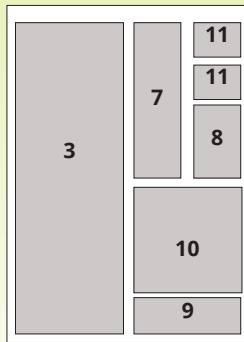

Tarieven (per plaatsing in euro's, exclusief btw)

formaat	Aantal weken plaatsen						fc toeslag
	1 x	4 x	8x	13 x	26 x	52 x	
1/1 pagina	932	820	779	740	706	671	150
1/2 pagina	555	488	462	440	421	399	125
1/4 pagina	299	264	249	237	226	215	100
3/16 pagina	222	196	186	176	168	161	75
1/8 pagina	153	133	127	119	116	108	50
1/16 pagina	77	68	64	62	58	55	25
1/32 pagina	41	35	33	32	31	29	15

Info

Verspreidingsgebied Maassluis, Maasland, Maasdijk

Oplage 21.700

Verschijning elke donderdag

Formaat tabloid (weekendformaat)

Zetspiegel 265 x 390 mm

Deadline advertenties dinsdag 12.00 uur

Deadline redactie dinsdag 8.00 uur

Deadline familieberichten woensdag 10.00 uur

Informeer naar de mogelijkheden voor adverteren op de familiepagina, de voorpagina of een redactiepagina.

Formaten

- | | | |
|----|--------------|---------------|
| 1 | 1/1 staand | 265 x 390 mm |
| 2 | 1/2 liggend | 265 x 193 mm |
| 3 | 1/2 staand | 130 x 390 mm |
| 4 | 1/4 staand | 130 x 193 mm |
| 5 | 1/4 liggend | 265 x 94 mm |
| 6 | 1/8 liggend | 130 x 94 mm |
| 7 | 1/8 staand | 62,5 x 193 mm |
| 8 | 1/16 staand | 62,5 x 94 mm |
| 9 | 1/16 liggend | 130 x 45 mm |
| 10 | 3/16 staand | 130 x 144 mm |
| 11 | 1/32 liggend | 62,5 x 45 mm |