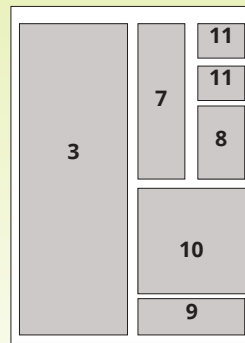

Tarieven (per plaatsing in euro's, exclusief btw)

formaat	Aantal weken plaatsen						fc toeslag
	1 x	4 x	8x	13 x	26 x	52 x	
1/1 pagina	808	745	715	682	655	623	100
1/2 pagina	430	382	368	352	339	323	75
1/4 pagina	237	199	191	183	177	162	50
3/16 pagina	173	158	146	141	135	130	35
1/8 pagina	119	104	100	97	95	90	25
1/16 pagina	61	55	53	52	49	47	15
1/32 pagina	31	29	28	27	26	24	10

Info

Verspreidingsgebied Maasland, Schipluiden

Den Hoorn, 't Woudt

Oplage 9.575

Verschijning elke donderdag

Formaat tabloid (weekendformaat)

Zetspiegel 265 x 390 mm

Deadline advertenties dinsdag 12.00 uur

Deadline redactie dinsdag 8.00 uur

Deadline familieberichten woensdag 10.00 uur

Informeer naar de mogelijkheden voor adverteren op de familiepagina, de voorpagina of een redactiepagina.

Formaten

1	1/1 staand	265 x 390 mm
2	1/2 liggend	265 x 193 mm
3	1/2 staand	130 x 390 mm
4	1/4 staand	130 x 193 mm
5	1/4 liggend	265 x 94 mm
6	1/8 liggend	130 x 94 mm
7	1/8 staand	62,5 x 193 mm
8	1/16 staand	62,5 x 94 mm
9	1/16 liggend	130 x 45 mm
10	3/16 staand	130 x 144 mm
11	1/32 liggend	62,5 x 45 mm