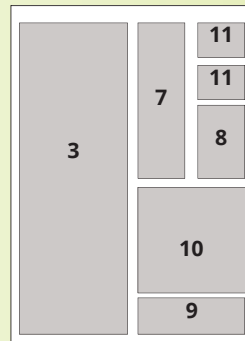

Tarieven (per plaatsing in euro's, exclusief btw)

formaat	Aantal weken plaatsen						fc toeslag
	1 x	4 x	8x	13 x	26 x	52 x	
1/1 pagina	932	820	779	740	706	671	150
1/2 pagina	555	488	462	440	421	399	125
1/4 pagina	299	264	249	237	226	215	100
3/16 pagina	222	196	186	176	168	161	75
1/8 pagina	153	133	127	119	116	108	50
1/16 pagina	77	68	64	62	58	55	25
1/32 pagina	41	35	33	32	31	29	15

Info

Verspreidingsgebied Duttendel, Oostduinen, Benoordenhout, Bezuidenhout, Mariahoeve

Oplage 22.100

Verschijsing om de week op woensdag

Formaat tabloid (weekendformaat)

Zetspiegel 265 x 390 mm

Deadline advertenties maandag 12.00 uur

Deadline redactie maandag 8.00 uur

Deadline familieberichten dinsdag 10.00 uur

Formaten

1	1/1 staand	265 x 390 mm
2	1/2 liggend	265 x 193 mm
3	1/2 staand	130 x 390 mm
4	1/4 staand	130 x 193 mm
5	1/4 liggend	265 x 94 mm
6	1/8 liggend	130 x 94 mm
7	1/8 staand	62,5 x 193 mm
8	1/16 staand	62,5 x 94 mm
9	1/16 liggend	130 x 45 mm
10	3/16 staand	130 x 144 mm
11	1/32 liggend	62,5 x 45 mm