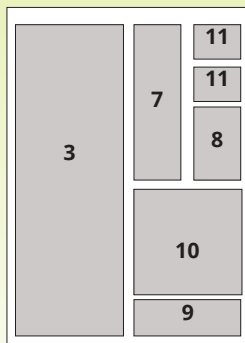

Tarieven (per plaatsing in euro's, exclusief btw)

formaat	Aantal weken plaatsen						fc toeslag
	1 x	4 x	8x	13 x	26 x	52 x	
1/1 pagina	808	745	715	682	655	623	100
1/2 pagina	430	382	368	352	339	323	75
1/4 pagina	237	199	191	183	177	162	50
3/16 pagina	173	158	146	141	135	130	35
1/8 pagina	119	104	100	97	95	90	25
1/16 pagina	61	55	53	52	49	47	15
1/32 pagina	31	29	28	27	26	24	10

Info

Verspreidingsgebied Wateringen, Kwintshoel

Oplage 9.100

Verschijning elke woensdag

Formaat tabloid (weekendformaat)

Zetspiegel 265 x 390 mm

Deadline advertenties maandag 12.00 uur

Deadline redactie maandag 8.00 uur

Deadline familieberichten dinsdag 10.00 uur

Informeer naar de mogelijkheden voor adverteren op de familiepagina, de voorpagina of een redactiepagina.

Formaten

1	1/1 staand	265 x 390 mm
2	1/2 liggend	265 x 193 mm
3	1/2 staand	130 x 390 mm
4	1/4 staand	130 x 193 mm
5	1/4 liggend	265 x 94 mm
6	1/8 liggend	130 x 94 mm
7	1/8 staand	62,5 x 193 mm
8	1/16 staand	62,5 x 94 mm
9	1/16 liggend	130 x 45 mm
10	3/16 staand	130 x 144 mm
11	1/32 liggend	62,5 x 45 mm